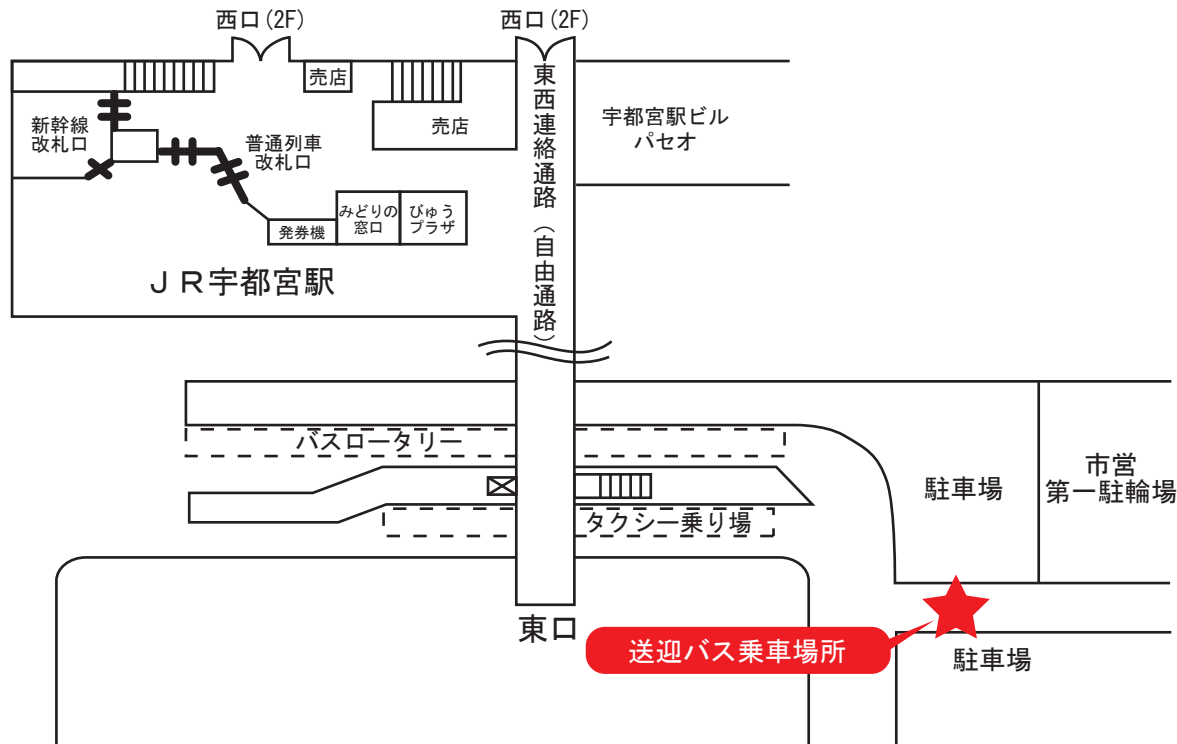

【ご宿泊者様専用】宇都宮グランドホテル⇔JR宇都宮駅東口間 無料シャトルバス運行スケジュール

シャトルバスのご予約は、**ご利用日前日の17:00まで**にお申し込みください。

ご予約のない便は運行しない場合もございます。**ご予約が変更になった場合は必ずご連絡ください。**

定員になり次第お申し込み終了となりますので、お早めにご予約をお願いいたします。

宇都宮グランドホテル行		JR宇都宮駅行	
JR宇都宮駅東口発	宇都宮グランドホテル着	宇都宮グランドホテル発	JR宇都宮駅東口着
14:20	14:40	7:50	8:10
15:20	15:40	8:50	9:10
16:20	16:40	9:50	10:10
17:20	17:40	10:50	11:10

 **宇都宮グランドホテル**
UTSUNOMIYA GRAND HOTEL

〒320-0826 栃木県宇都宮市西原町142

ご予約受付時間 **10:00~17:00**

 **028-635-2111**

※こちらは当ホテルのご宿泊者様専用のバスになります
 ※一般のお客様のご利用はできませんのでご注意ください
 ご不明な点がございましたらお気軽にお問合せくださいませ