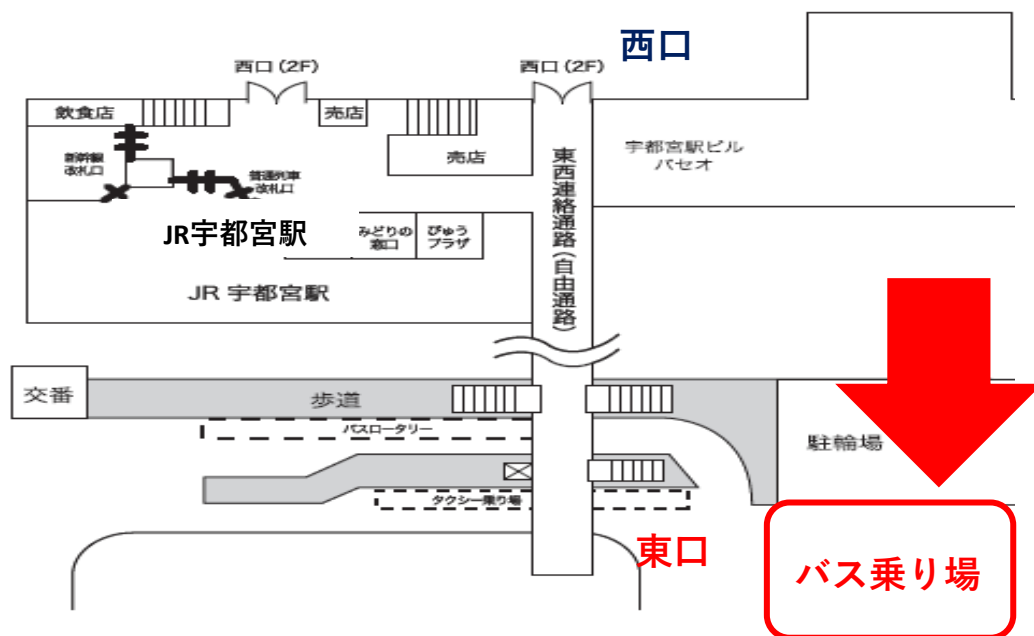

【宇都宮グランドホテル ⇄ JR宇都宮駅間 無料シャトルバス運行スケジュール】

シャトルバスのご予約は、ご利用日前日17:00までにお申し込みください。

ご予約のない便は運行しない場合もございます。ご予約が変更になった場合は、必ずご連絡下さい。

定員になり次第終了になりますのでお早めにご予約お願いいたします。

ホテル行きバス		JR宇都宮駅行バス	
JR宇都宮駅東口発	ホテル着	ホテル発	JR宇都宮駅東口着
14:20	14:40	7:50	8:10
15:20	15:40	8:50	9:10
16:20	16:40	9:50	10:10
17:20	17:40	10:50	11:10

 宇都宮グランドホテル

UTSUNOMIYA GRAND HOTEL

〒320-0826 栃木県宇都宮市西原町142

ご予約受付時間

10:00~17:00

 028-635-2111

こちらは当ホテルの宿泊者様専用バスになります。

一般のお客様のご利用はできませんのでご注意ください。